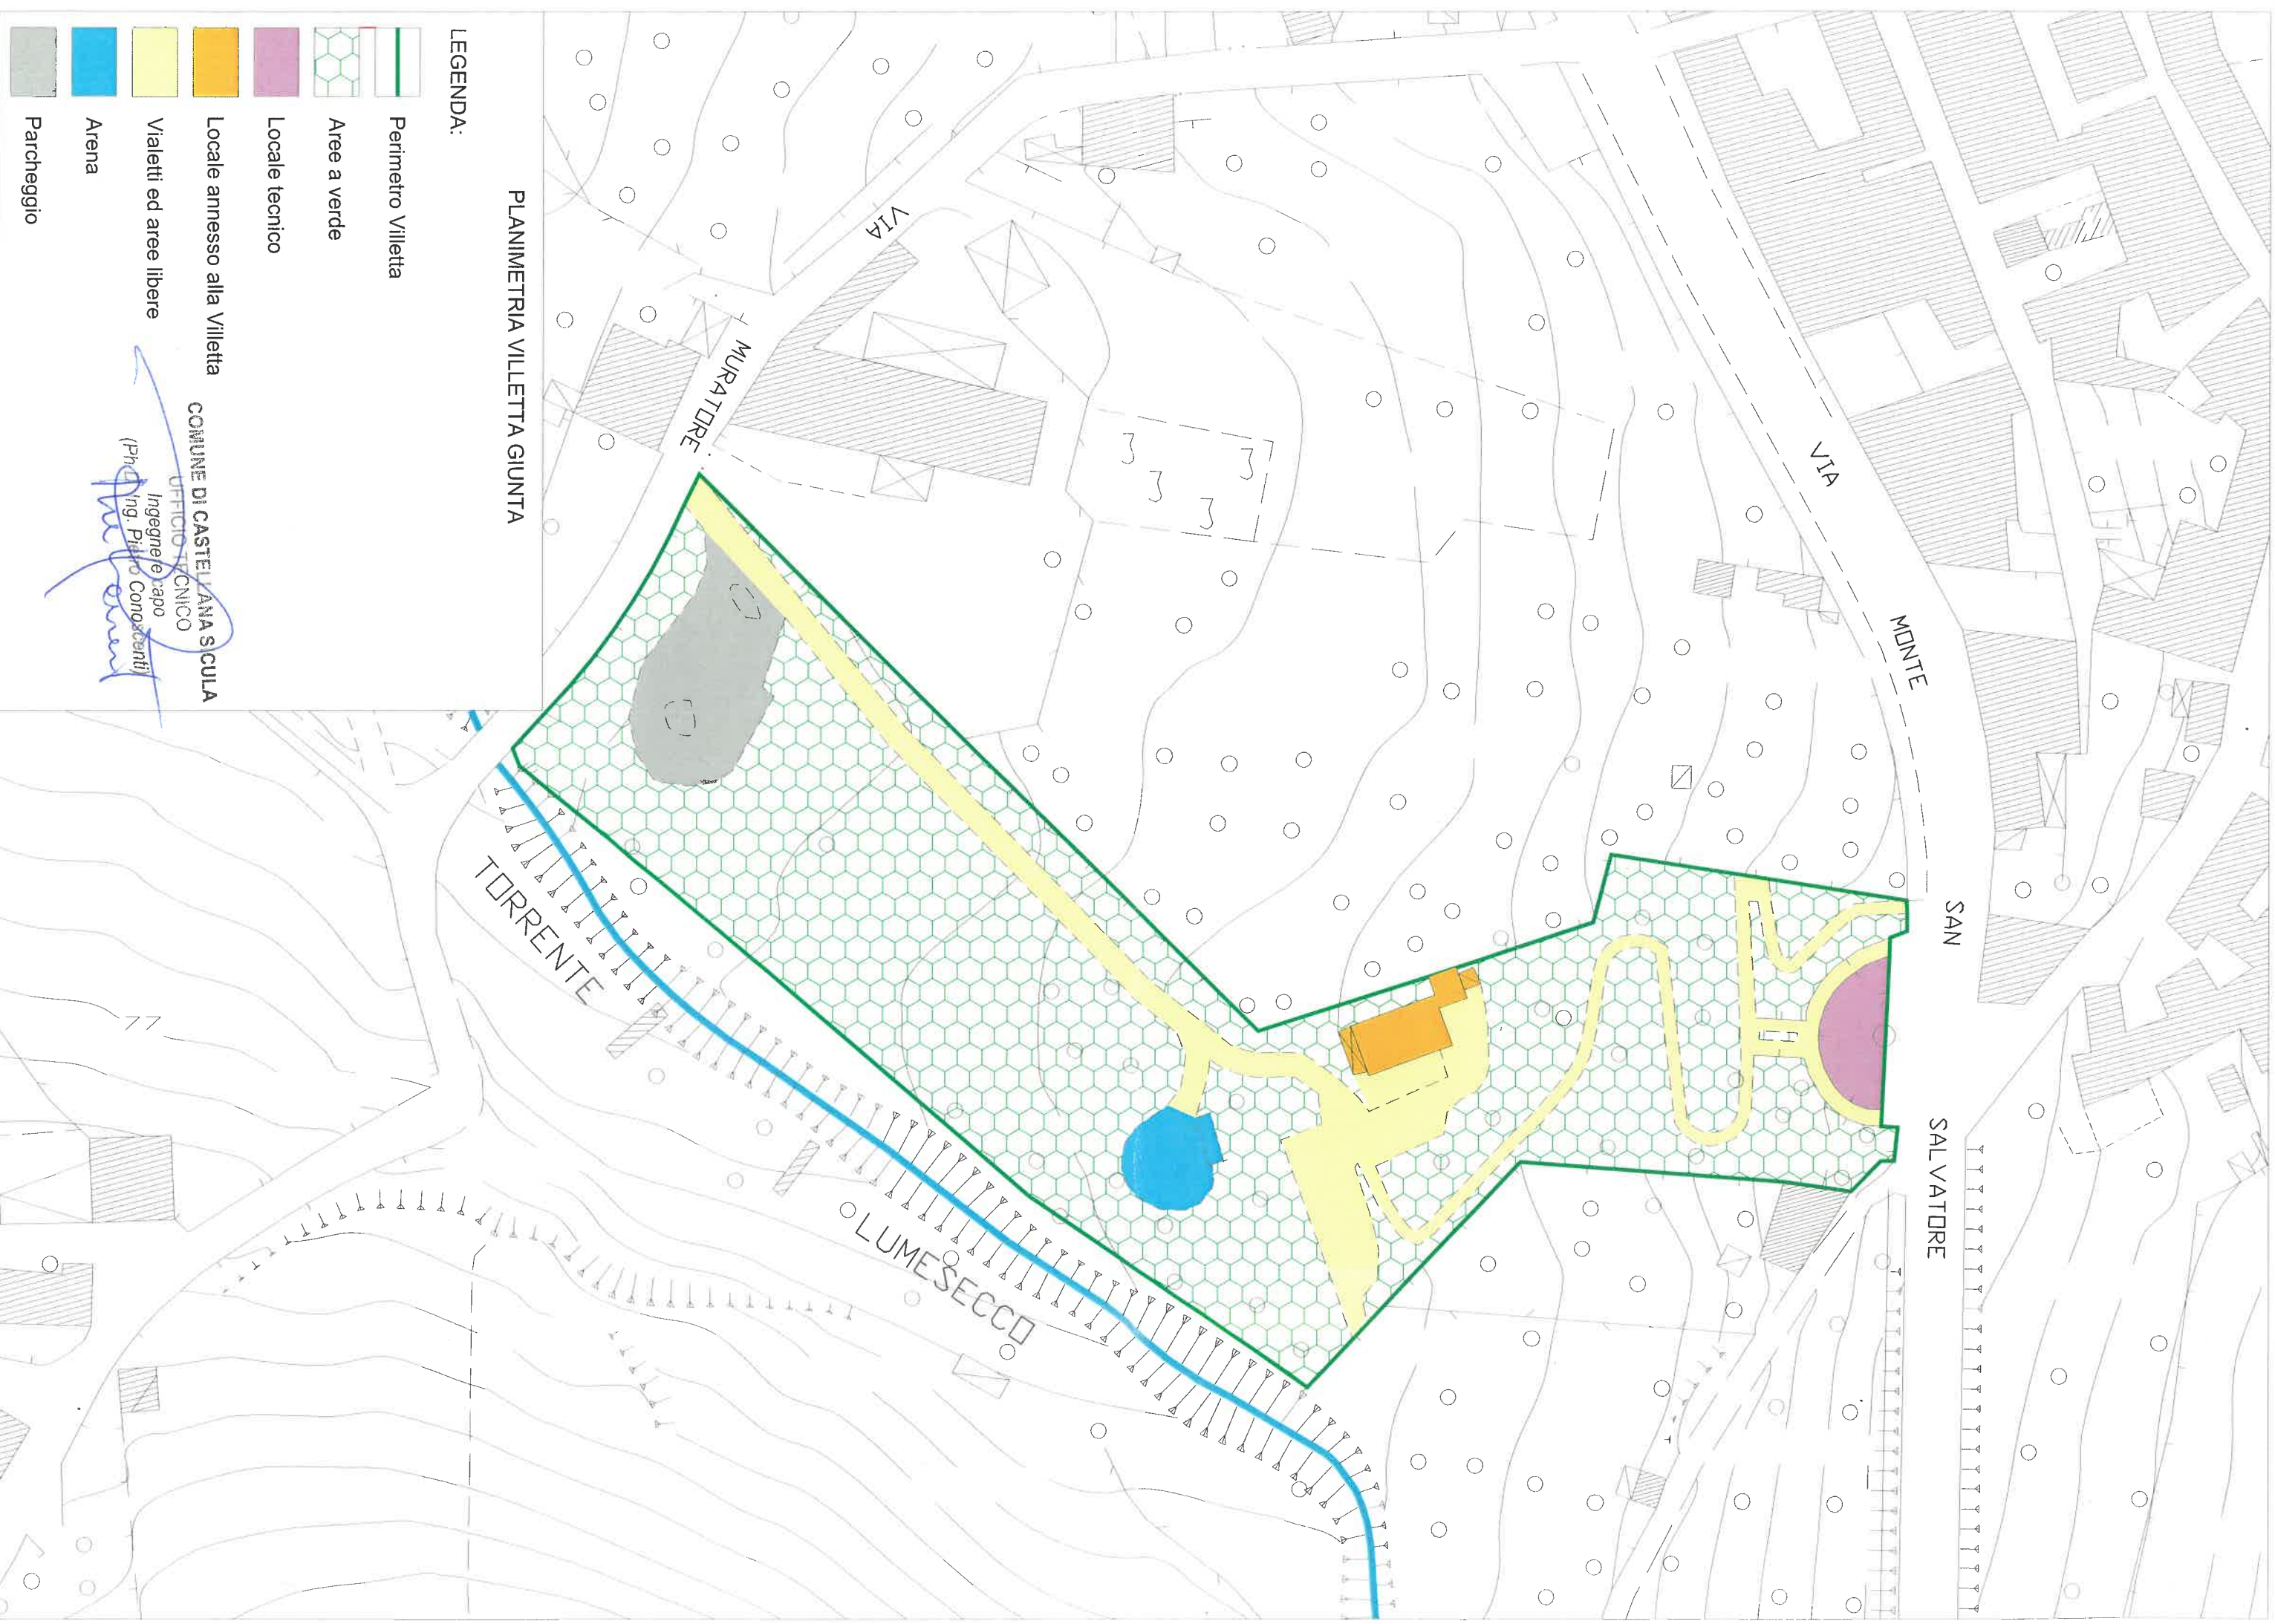

- LEGENDA:**
-  Perimetro Villetta
 -  Aree a verde
 -  Locale tecnico
 -  Locale annesso alla Villetta
 -  Vialetti ed aree libere
 -  Arena
 -  Parcheggio

PLANIMETRIA VILLETTA GIUNTA

COMUNE DI CASTELLANA SCUA